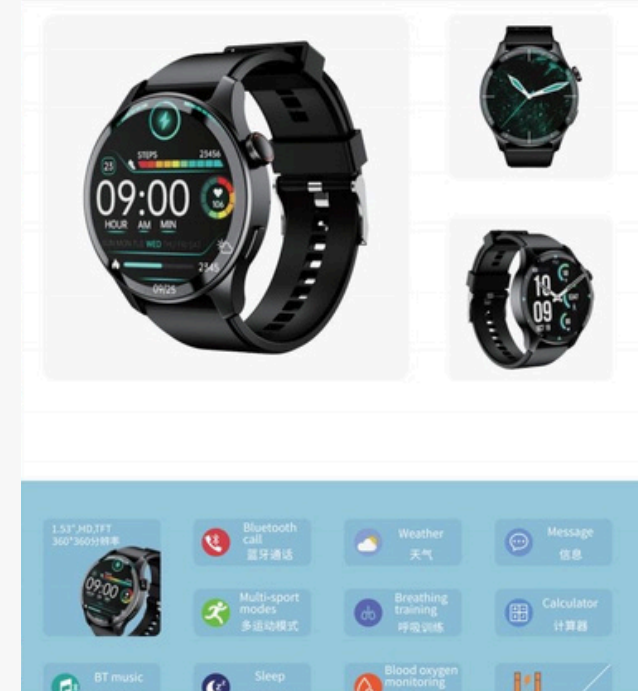

OUR PRODUCTS

VI Wellness' health business began with the creation of products that promote good health for people. With research from academics who have invented new innovations Developed to have products that are beneficial to health Entering the standardized production process Followed by the presentation of Health tracking technology to track health results. Ready to provide health clinic services that support continuous and complete solutions to health problems.

Product 01

Product 02

Product 03

Product 04